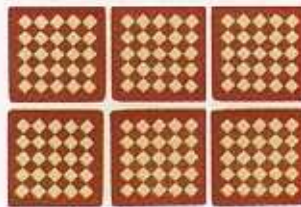

# Terres Cuites Grésées

Antiquaire

Combinaison terre cuite grésée "Antiquaire" 2730 unis et décorés 2738

Unis / Plain color 2730  
Format / Size : 13 x 13 cm  
Épaisseur / Thickness : 15 mm

Décor incrustés / Inlaid decors 2738  
Format / Size : 13 x 13 cm  
Série de 6 carreaux / Set of 6 tiles

Décor incrustés / Inlaid decors  
Damier 2736 Format / Size : 13 x 13 cm  
Série de 6 carreaux / Set of 6 tiles

Plinthe / Trimming 1560  
Format / Size : 8 x 20 cm  
1 bord rond / 1 bull nose

L'ART CÉRAMIQUE