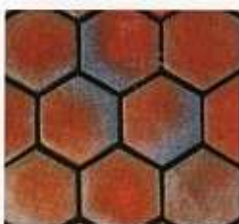

## Tradition

A52 10 x 10 1545  
Epaisseur /  
Thickness : 11 mm

Normandie 15 x 15 1490  
Epaisseur /  
Thickness : 12 mm

A39 20 x 20 1510  
Epaisseur / Thickness : 15 mm

Terre de France 20 x 20 1500  
Epaisseur / Thickness : 12 mm

A56 Carré Fleuri 1557  
A46 Fleur d'Antibes 5FL 1525  
Epaisseur / Thickness : 11 mm

A53 Tomette 1548  
Hexagone 12  
Epaisseur / Thickness : 12 mm

A57 Tomette 1570  
Hexagone 16  
Epaisseur / Thickness : 15 mm